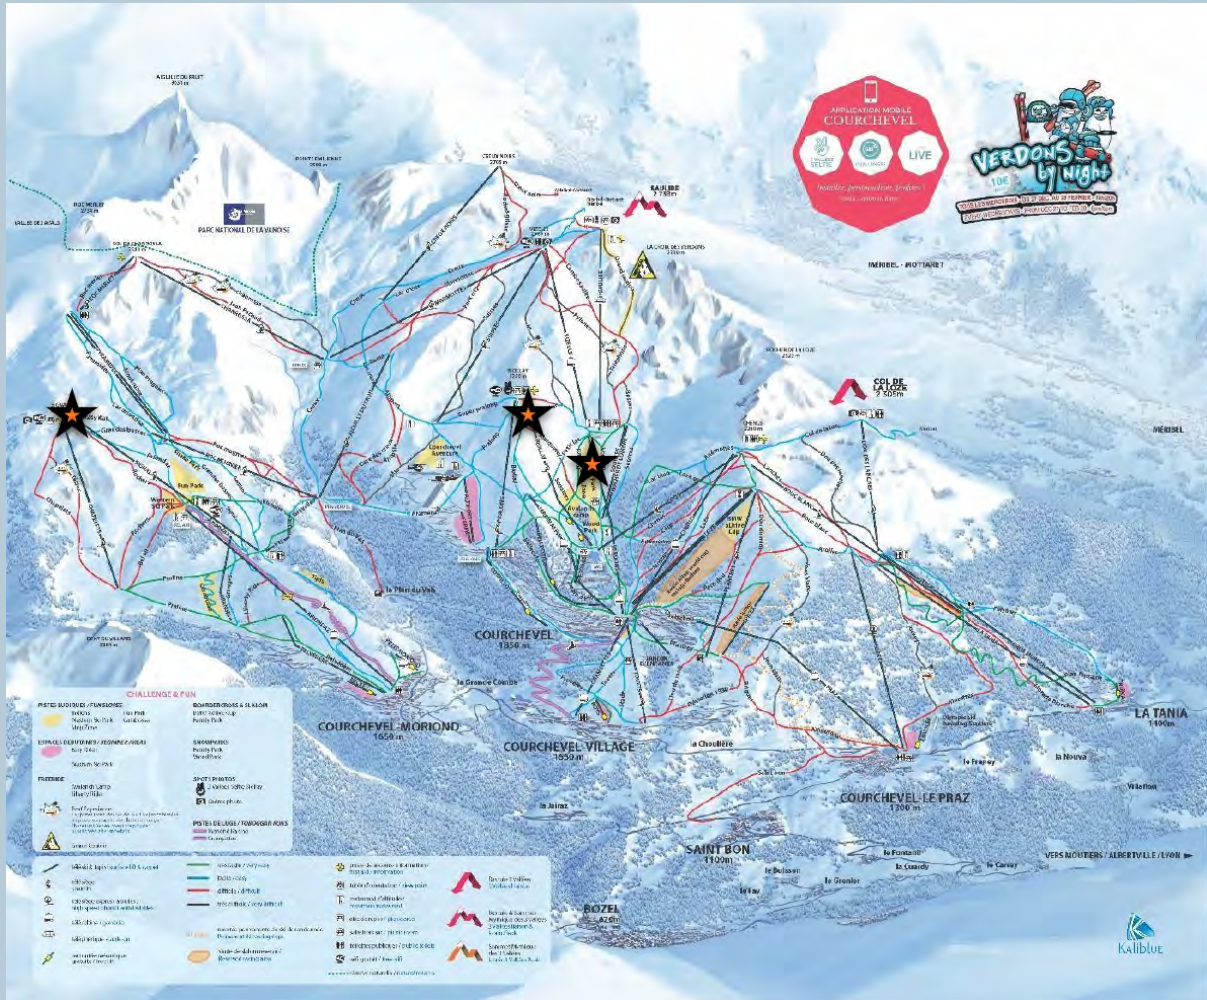

COURCHEVEL
SAVOIE - FRANCE

VALLEE DE COURCHEVEL

Société des Trois Vallées
Courchevel | Méribel Mottaret | La Tania

Grand Challenge Inter Clubs USCA à COURCHEVEL

4 photos par Club :

- 3 Sites obligatoires pour les photos : 
 - Family Park (secteur Courchevel 1850)
 - Spot photo sur le télésiège du Biollay (Secteur Courchevel 1850)
 - Photo panoramique de la Brèche du Portetta (sommets du télésiège du Signal, secteur de Courchevel 1650)
- + 1 site de votre choix pour mettre le domaine skiable en valeur

Critères retenus pour classement :

- Beauté de la photo
- Originalité
- Nombre de personnes (le + le mieux)
- Site reconnaissable
- Club reconnaissable

Agagner :

- 1 challenge pour la saison : 1 journée de ski gratuite (pour la saison suivante) + des surprises

Remise des prix : à Courchevel en début de saison 2019/2020